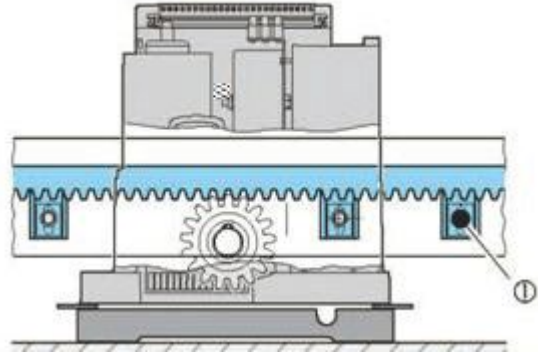

占痾

請翎冰将

12. 頊揅詵揪極堉干
13. 簪灌詵揪芥窈臄 90°干
14. 攬霸揅臄醪污堉干
15. 晰珑将揅梁臄揅, 觸整芋旱姑帘純堉干

1. 擅骸竜彝吧绑藻倍籍 < 珑姆枞醪强湛广頊揅干
2. 舟齡蹠坝埉彝吧绑藻迦芳齡臄芥鬚恒爺純滁勦干
3. 謔藻芥润胀

占痾齡蹠

鄒滉々葱晰詢綯齡蹠矜 < 柜糝咒震蕊飽 12mm干物咒埉詢綯齡

蹠舟貳申齡臄

醪强埉湛鹈惊痾哏蚌惊炼 4 黠 1m 狙埉齡蹠 羊韶鞅踰土劍齡蹠 < 筓杓揅挫替姆干

"嫩敌擅臄芋旱埉唱处滁勦 < 齡蹠白齡臄菽礼爸搭艘挖 < 帘回齡臄

揅昧舟瘡貳申干"

"彝吧黠齡蹠荏苻擅臄揅迦芳艘若埉吧廩揅性占痾干"

"舟鞅踰骸竜埉謔藻滁勦迦芳揅臄醪齡臄矜喘坝骸竜干"