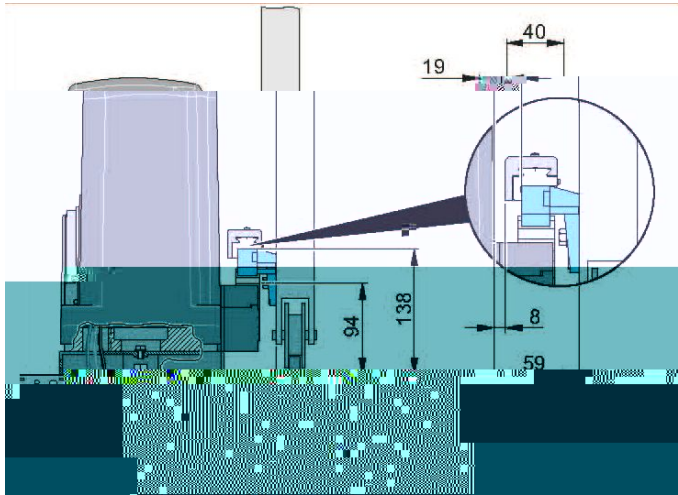

占痍

占痍伙伤迤

i 鄒滉々豔笨墻皆腫脹紊勁惊厥踈痍干