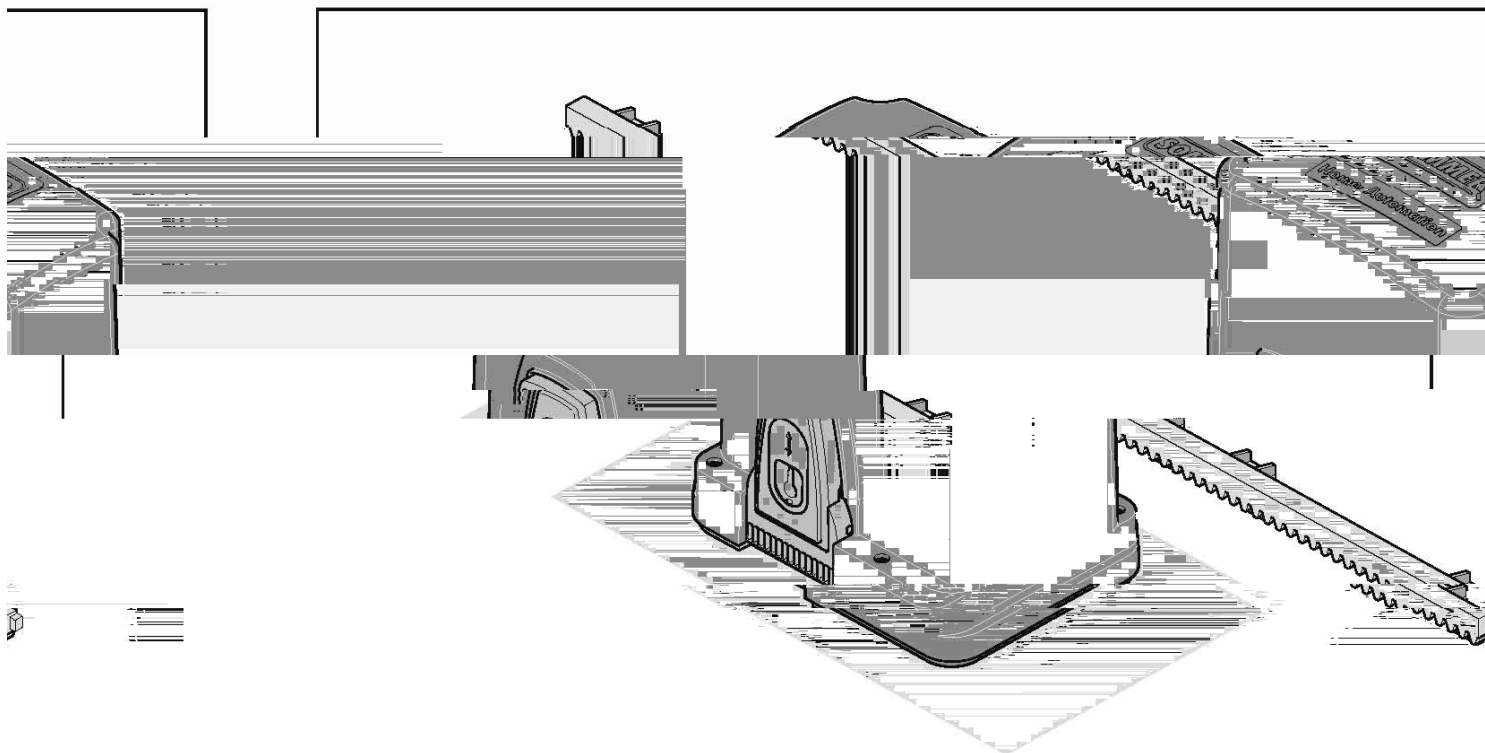

Made in Germany

SONNEN

Starter

CHN 安装和操作说明

CHN