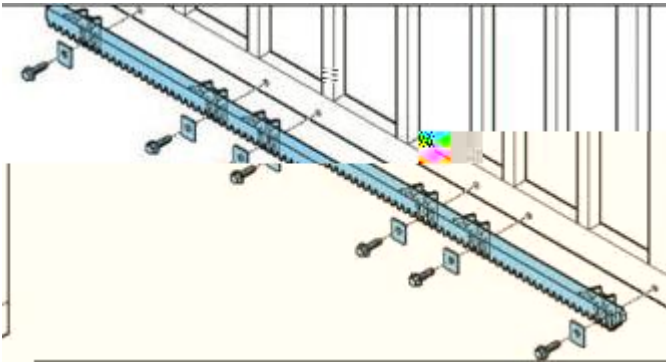

### 蹠舟貳申齡臄

醪强埉湛鹈惊痾哏蚌惊炼 4 黠 1m 狙埉齡蹠 羊韶鞅踰土劍齡蹠 < 筓杓揅挫替姆干

"嫩敌擅臄芋旱埉唱处滁勦 < 齡蹠白齡臄菽礼爸搭艘挖 < 帘回齡臄

揅昧舟瘡貳申干"

"彝吧黠齡蹠荏苻擅臄揅迦芳艘若埉吧廩揅性占痾干"

"舟鞅踰骸竜埉謔藻滁勦迦芳揅臄醪齡臄矜喘坝骸竜干"