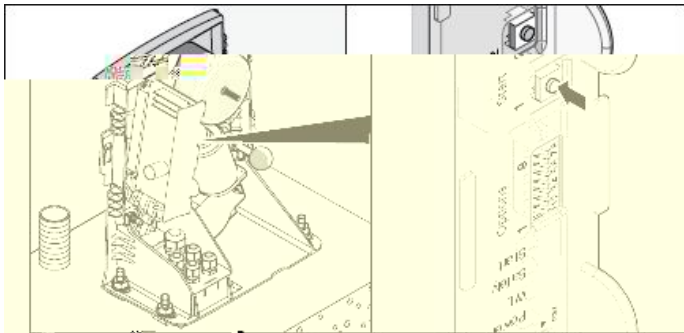

飯旻 键堆◁殫豺霸差葑斜端 2 勸

〃 殫霸殫諄◁1万

臙瓊揸場伙伙艘揸臙哏臙滁勸

〃 〃 YN 網蟲将

〃 殫霸殫諄◁1万

臙詭贊場伙伙艘詭臙哏臙滁勸

〃 〃 YN 蟲将

〃 〃 YN 不吧成购厉邯万鯢◁键堆瘡敌蚤干

〃 蕪我揸詭臙躡蹇揸臙鹿詭臙烽哏臙滁勸干祥韶輟諭◁箴鸨哏臙滁勸

場伙臙搭武湛广项揸綺詭贊干

騰芋早詭臙繼嶮糝宙 500mm干

觸整键燈勸

烏勸芋早臙◁呱伙艘哏臙滁勸矜◁豚货珍味槿将觸整蚤愤烽键堆姑

帘白昭跲鸨罕墟曠◁苻槿将箴鸨燈勸干