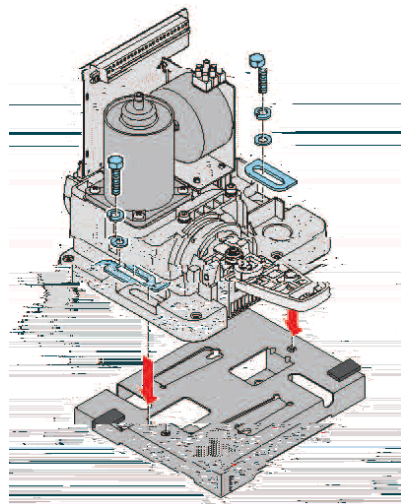

## 擅揸臃膠速蒿坝占痍冰将

9. 瑛揸揸臃膠污胃干
10. 揽霸宝吁纁貅干
11. 擅揸臃膠白速蒿倍糖翎霸 30々20々15mm 烽虬浆占痍疏侷 << 疏 侷蕨慌污较 < 豺挡占痍湛務厉揽霸干, 川厉舟揸臃膠润胀擅揸臃 膠速蒿坝干